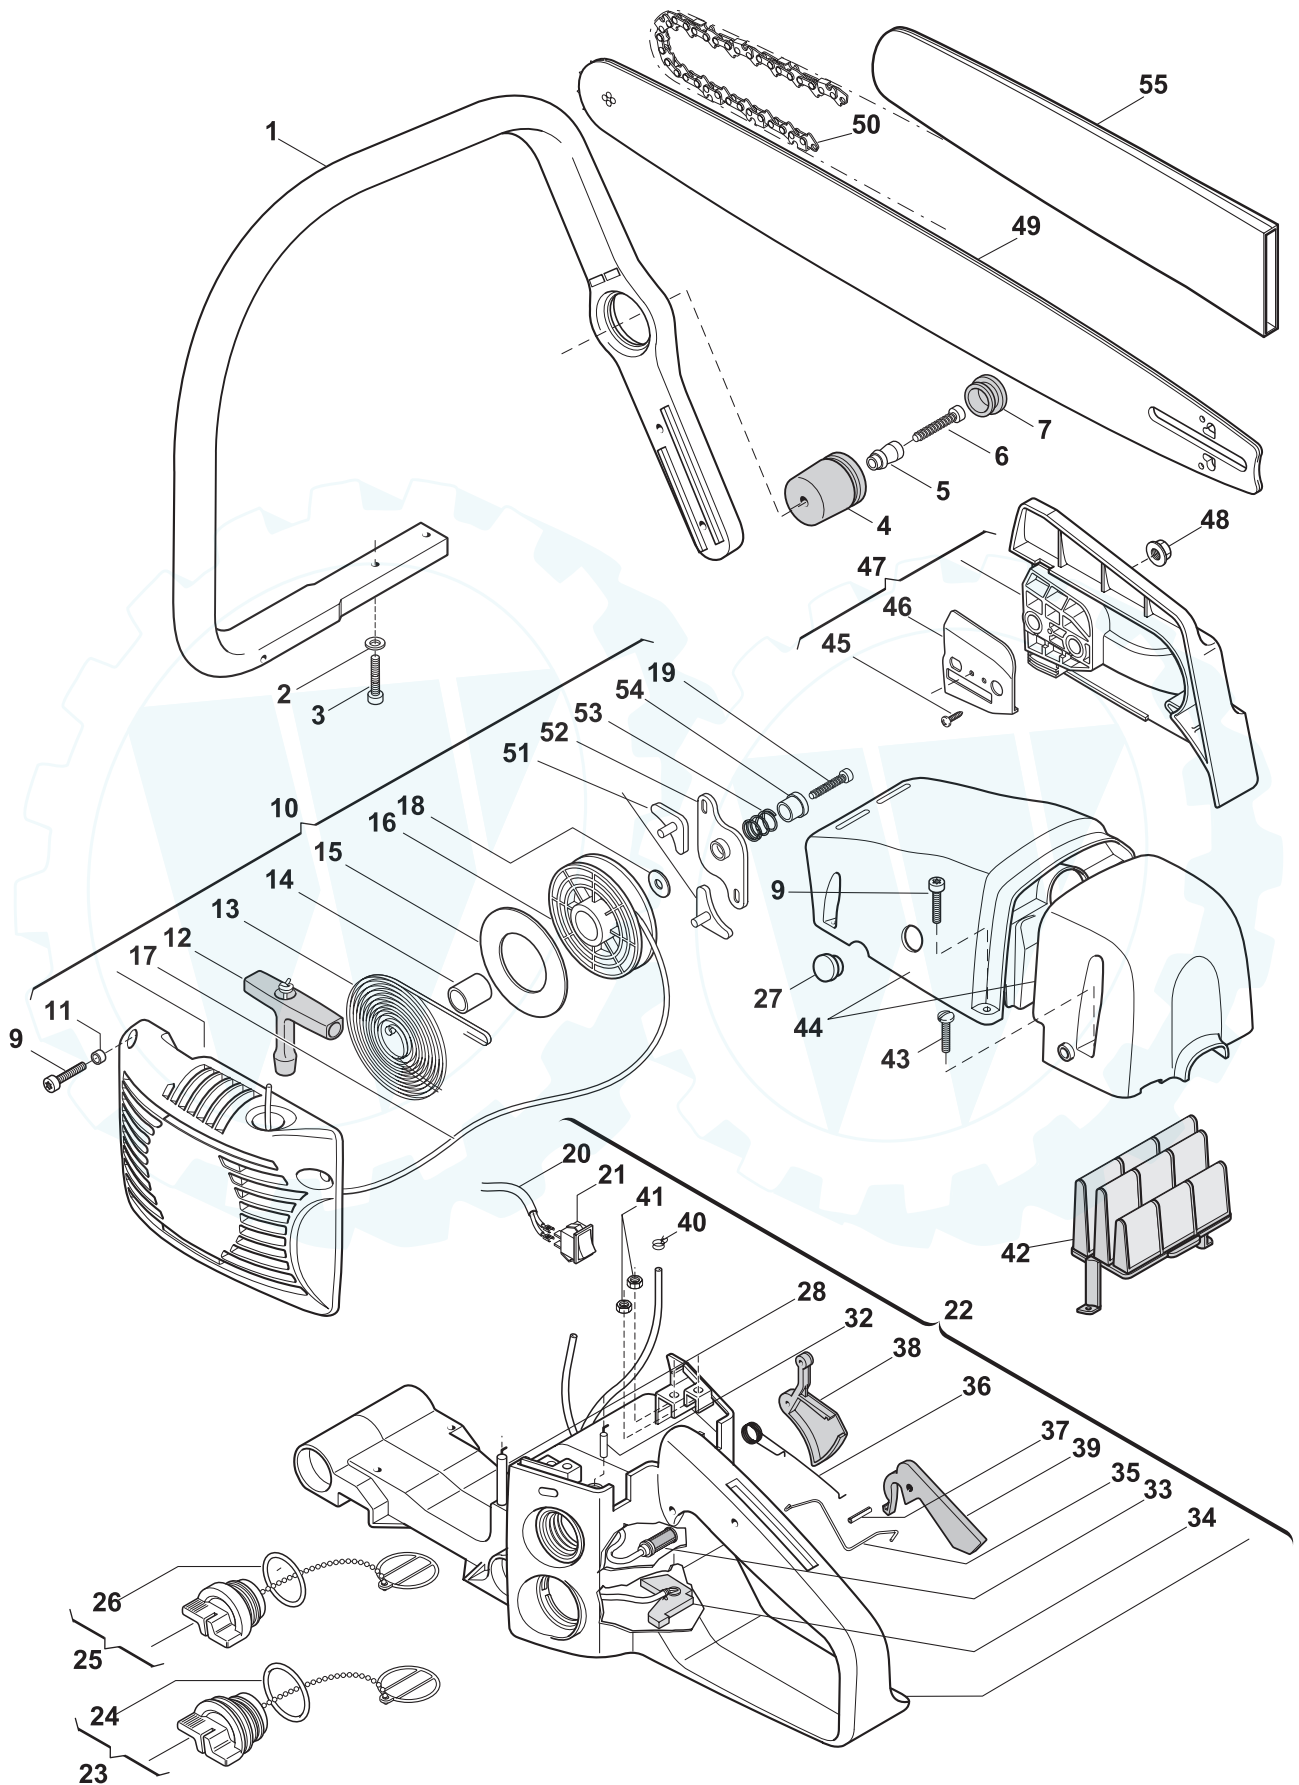

GLOBAL GARDEN PRODUCTS

N°	Code	Q.ty	Descrizione	Description	Description	Beschreibung	Remarks
49	4112450	1	Barra 16"	Guide Bar 16"	Guide 16"	Stange 16"	16" 325" .058" / 1.5 mm
49	4112490	1	Barra 18"	Guide Bar 18"	Guide 18"	Stange 18"	18" 325" .058" / 1.5 mm
50	4113513	1	Catena 16"	Chain 16"	Chaîne 16"	Kette 16"	16" 325" .058" / 1.3 mm - 66E
50	4113433	1	Catena 18"	Chain 18"	Chaîne 18"	Kette 18"	18" 325" .058" / 1.3 mm - 72E
51	3750080	2	Agganci Avviamento	Starter Hook	Crochets Démarrage	Sperrung Starter	
52	3750090	1	Guida Agganci Avviamento	Guide	Guide Crochets Démarrage	Sperrungsf. Starter	
53	3654390	1	Molla Per Boccola	Spring	Ressort Pour Douille	Feder F. Büchse	
54	3642980	1	Boccola	Bushing	Douille	Büchse	
55	4181307	1	Copribarra	Chain Cover	Protège-Guide	Schw. Stangenabdeckung	