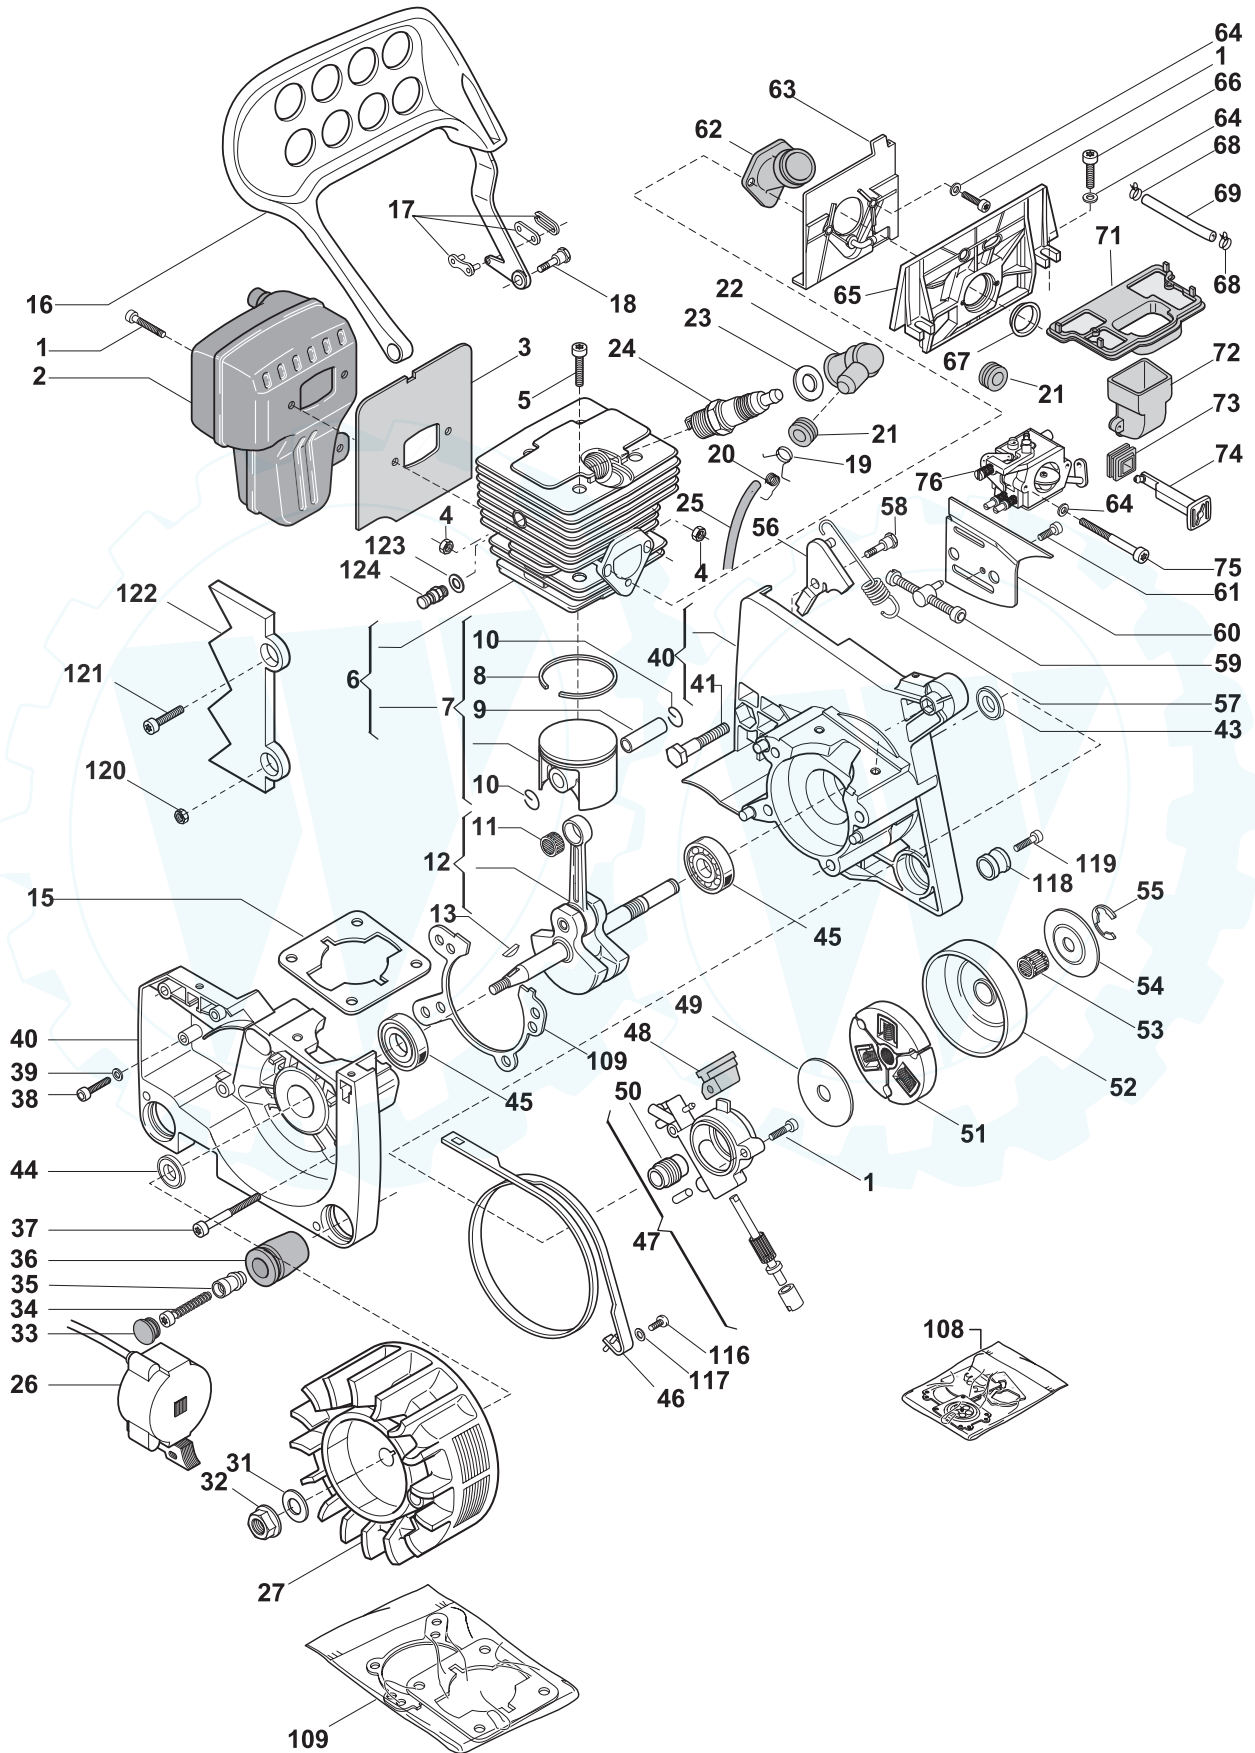

N°	Code	Q.ty	Descrizione	Description	Description	Beschreibung	Remarks
1	2135030	6	Vite	Screw	Vis	Schraube	
2	4121931	1	Ass. Silenziatore	Muffler Assy	Silencieux	Set Schalldämpfer	
3	3615180	1	Guarnizione Silenz.	Muffler Gasket	Garniture Silencieux	Dichtung Schalldämpfer	
4	2432040	4	Dado	Nut	Ecrou	Mutter	
5	2135030	4	Vite	Screw	Vis	Schraube	
6	8540890	1	Ass. Cil.-Pist. Ø42	Cil.-Piston Assy Ø 42	Cyl.-Pist. Ø42	Zylinder-Kolben Ø 42	P 460
6	8540970/2	1	Ass. Cil.-Pist. Ø45	Cil.-Piston Assy Ø 45	Cyl.-Pist. Ø45	Zylinder-Kolben Ø 45	P 510
7	8540860	1	Ass. Pistone Ø42 (Incl. 8+10)	Piston Assy Ø 42 (Incl. 8+10)	Ens.Piston Ø42	Set Kolben Ø 42	P 460
7	8540960	1	Ass. Pistone Ø45 (Incl. 8+10)	Piston Assy Ø 45 (Incl. 8+10)	Ens.Piston Ø45	Set Kolben Ø 45	P 510
8	3123200	1	Fascia Elastica Ø42	Piston Ring Ø 42	Collier Élastique Ø42	Kolbenring Ø 42	P 460
8	3123110	1	Fascia Elastica Ø45	Piston Ring Ø 45	Collier Élastique Ø45	Kolbenring Ø 45	P 510
9	3158010	1	Spinotto Pistone X Mod. Ø 42	Piston Pin X Mod. Ø 42	Pointeau Piston X Mod. Ø 42	Kolbenbolzen X Mod. Ø 42	P 460
9	3158080	1	Spinotto Pistone X Mod. Ø 45	Piston Pin X Mod. Ø 45	Pointeau Piston X Mod. Ø 45	Kolbenbolzen X Mod. Ø 45	P 510
10	3356020	2	Fermo Spinotto	Circlip	Circlip Pointeau	Bolzensperre	
11	3116020	1	Astuccio A Rulli 10X14X10	Needle Bearing	Roul. À Aiguilles 10X14X10	Walzenrohr	
12	8251360	1	Ass. Albero Motore (Incl. 11)	Crankshaft (Incl. 11)	Arbre Moteur (Incl. 11)	Set Motorwelle	
13	3151010	1	Linguetta Per Volano	Flywheel Key	Languette Pour Volant	Lasche F. Schwungrad	
15	3724190/1	1	Guarn. Base Cilindro	Cylinder Gasket	Garn. Base Cylindre	Dichtung Basis Zylinder	
16	4563940	1	Paramano	Hand-Guard	Protège-Main	Handschutz	
17	4250720	1	Giunzione Catena	Chain Connection	Jonction Chaîne	Kettenanschluss	
18	3630660/1	1	Perno Per Paramano	Pin	Axe Pour Protège-Main	Stift F. Handschutz	
19	3657450	1	Fascetta Supp. Filo Bobina	Clamp	Collier Suppl. Fil Bobine	Schelle	
20	3657050	1	Terminale Filo Bobina	Spark Plug Spring	Borne Fil Bobine	Ende Spulendraht	
21	3745130	2	Gommino Passacavo	Grommet	Caoutchouc Passe-Câble	Lippklampe	
22	3748880	1	Cappuccio Candela	Spark Plug Cover	Capuchon Bougie	Zündkerzenkappe	
23	3721420	1	Rosetta	Washer	Rondelle	Scheibe	
24	3210024	1	Candela	Spark Plug	Bougie	Zündkerze	
25	3211080	1	Cavo Bobina	Spark Plug Cable	Câble Bougie	Spulendraht	
26	3210690	1	Bobina Elettronica (Incl.25)	Electr. Coil (Incl.25)	Bobine Électronique (Incl.25)	Elektronikspule	
27	4541220	1	Volano Magnete	Flywheel	Volant Aiment	Schwungrad Magnet	
31	2312080	1	Rosetta	Washer	Rondelle	Scheibe	
32	2432050	1	Dado	Nut	Ecrou	Mutter	
33	3749837	5	Tappo Per Gommino Antivib	Cap	Bouch. Pour Caout. Anti-Vib.	Stopfen	
34	2123030	8	Vite	Screw	Vis	Schraube	
35	3642680	5	Boccola Gommino Antivib.	Bushing	Douille Caout. Anti-Vib.	Büchse	
36	3744250	5	Gommino Antivibrante	Shock Absorber	Caoutchouc Anti-Vibrations	Schwingungsdämpfer	
37	2135130	4	Vite	Screw	Vis	Schraube	
38	2132510	2	Vite	Screw	Vis	Schraube	
39	2321050	2	Rosetta	Washer	Rondelle	Scheibe	
40	8520940	1	Coppia Carter Mot. (Incl. 41,118,119,121)	Crankcase Assy	Couple Carter Moteur	Paar Motorabdeckung	
41	2112460/1	2	Vite Barra	Screw	Vis Guide	Schraube	
43	3121120	1	Anello Di Tenuta	Seal Ring	Anneau De Tenue	Dichtring	
44	3121070	1	Anello Di Tenuta	Seal Ring	Anneau De Tenue	Dichtring	
45	3112030	2	Cuscinetto A Sfere Albero Motore	Ball Bearing	Roul. À Billes Arbre Mot.	Kugellager Motowelle	
46	3613760	1	Ass. Nastro Freno Con Spina El.	Brake Band	Bande Frein + Goup. Élast.	Bremsband	
47	8251590	1	Ass. Pompa Olio (Incl.50)	Oil Pump Assy	Pompe À Huile	Set Ölpumpe	
48	3744730	1	Gommino Mandata Olio	Gasket	Caout. Refoul. Huile	Gummi Ölzufuhr	
49	3613770	1	Rosetta	Washer	Rondelle	Scheibe	
50	3180310	1	Vite Senza Fine	Female Screw	Vis Sans Fin	Endlosschraube	